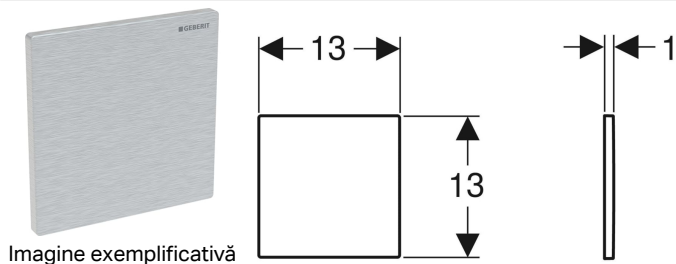

Capac de protecție Geberit, din oțel inoxidabil, pentru sistem de comandă a spălării pentru pisoar

Domenii de utilizare

- Pentru acoperirea orificiului de service de la kiturile de instalare pentru sisteme de comandă a spălării pentru pisoar Geberit, la funcționare fără apă
- Pentru transformarea ulterioară din funcționare fără apă în funcționare cu spălare
- Pentru kituri de instalare (începând cu anul de fabricație 2009)

Lista elementelor livrate

- Ramă de montare
- Bulon de prindere prin înșurubare

Cod art.	Culoare/suprafață	Material
116.069.FW.1	Lustruit	Oțel inoxidabil

- Pentru o modificare ulterioară la funcționare cu spălare, trebuie prevăzută dinainte o conductă circulară. Evitați conductele cu capete moarte